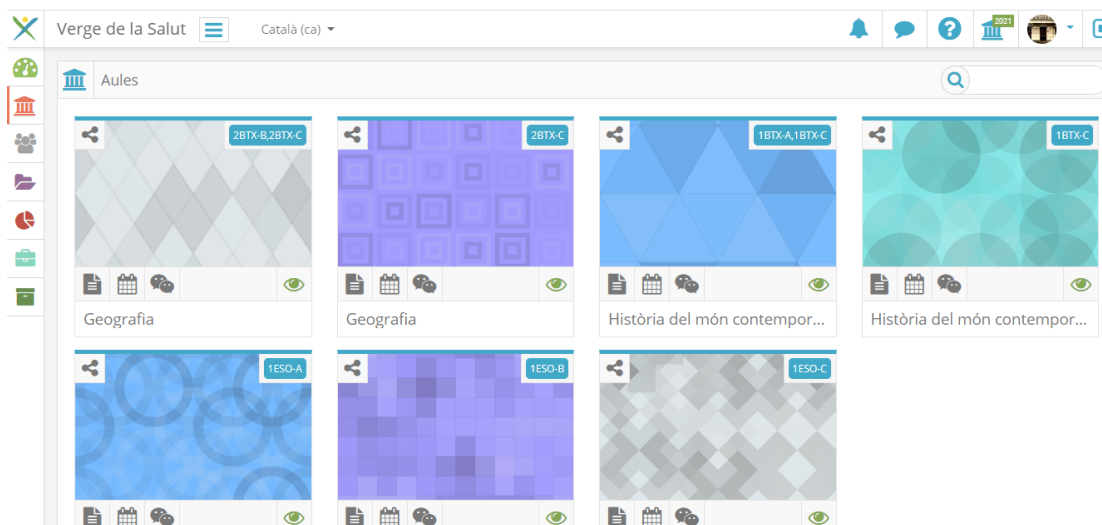

Seguint aquestes indicacions tindreu activat Alexia Classroom i hi podreu accedir de manera fàcil.

Un cop fet tots aquests passos, recordeu que per entrar a Alexia Classroom ho haurem de fer a partir de la següent adreça:

<https://vergesalut.alexiaclassroom.com/login/index.php>

Atentament,

Gestió Acadèmica