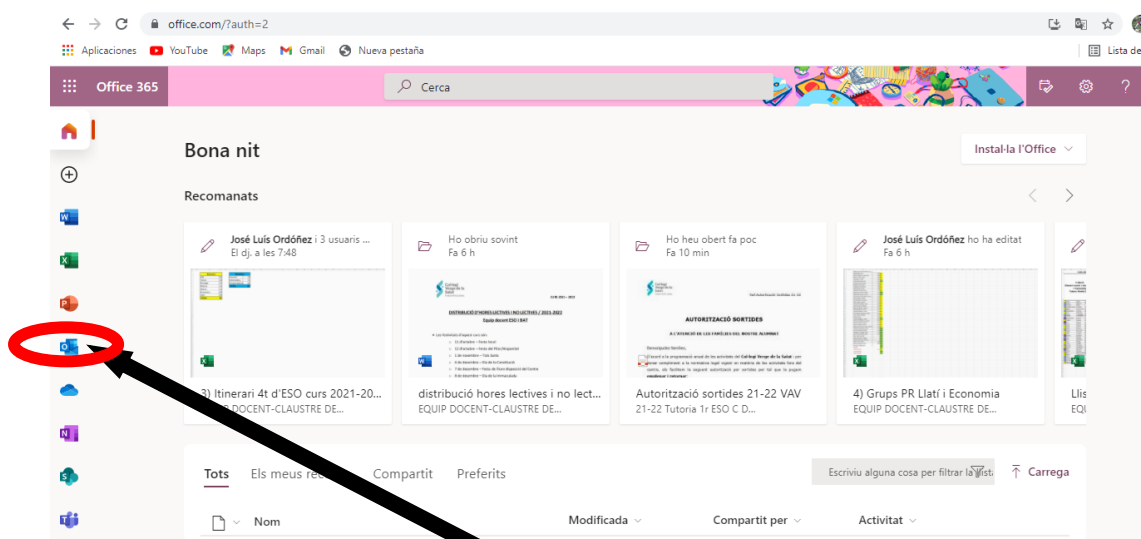

## Activació del compte Alexia Gestió i Alexia Classroom

Benvolgut alumnat,

Per activar el vostre compte d'Alexia Classroom haureu de seguir una sèrie d'indicacions. Per poder-ho activar cal que entreu a la vostra sessió de l'Outlook oberta, és a dir, el vostre correu d'Office del col·legi (@vergesalut.cat). Per accedir-hi heu d'entrar a [www.office.com](http://www.office.com) i, un cop heu posat el vostre usuari (correu del col·legi) i la vostra contrasenya (que heu de recordar vosaltres) -de fet són les mateixes que utilitzeu pel TEAMS- veureu aquesta pantalla:

### **Pas 1:**

Al lateral us apareixerà la icona de l'**Outlook** (correu mail). Cal que la cliqueu i així accedireu al vostre correu electrònic. A la vostra safata d'entrada hi trobareu un correu electrònic enviat pel col·legi. Obriu-lo i des d'allà podreu entrar a Alexia i generar-vos la contrasenya per accedir a la plataforma.

### **Pas 2:**

Al correu electrònic que haureu accedit hi apareixerà el vostre usuari (que ha de ser el mateix que el vostre correu del col·legi, és a dir, en la major part dels casos la inicial del vostre nom seguida del vostre cognom @vergesalut.cat) i la paraula "enllaç". Quan cliqueu sobre "enllaç" s'obrirà l'entorn Alexia i us demanarà que poseu una nova contrasenya i que la torneu a posar per memoritzar-la. Poseu-la i, després d'acceptar les condicions de la plataforma, ja accedireu a Alexia. Veureu una pantalla semblant a aquesta: