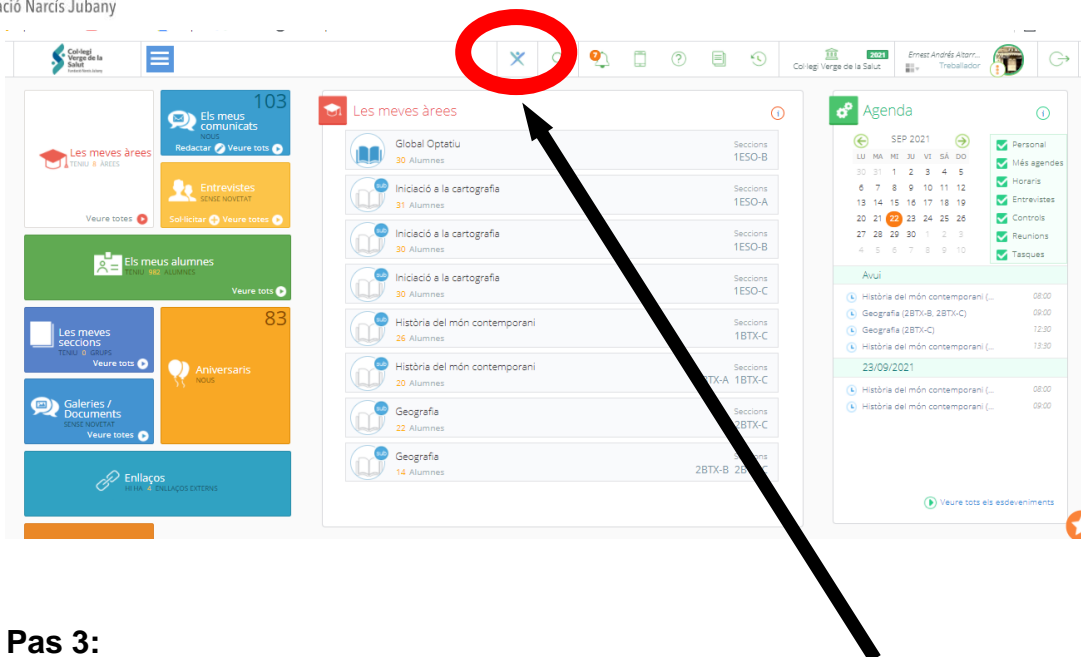

## Activació del compte Alexia Gestió i Alexia Classroom

Benvolgut alumnat,

Per activar el vostre compte d'Alexia Classroom haureu de seguir una sèrie d'indicacions. Per poder-ho activar cal que entreu a la vostra sessió de l'Outlook oberta, és a dir, el vostre correu d'Office del col·legi (@vergesalut.cat). Per accedir-hi heu d'entrar a [www.office.com](http://www.office.com) i, un cop heu posat el vostre usuari (correu del col·legi) i la vostra contrasenya (que heu de recordar vosaltres) -de fet són les mateixes que utilitzeu pel TEAMS- veureu aquesta pantalla:

### **Pas 1:**

Al lateral us apareixerà la icona de l'**Outlook** (correu mail). Cal que la cliqueu i així accedireu al vostre correu electrònic. A la vostra safata d'entrada hi trobareu un correu electrònic enviat pel col·legi. Obriu-lo i des d'allà podreu entrar a Alexia i generar-vos la contrasenya per accedir a la plataforma.

### **Pas 2:**

Al correu electrònic que haureu accedit hi apareixerà el vostre usuari (que ha de ser el mateix que el vostre correu del col·legi, és a dir, en la major part dels casos la inicial del vostre nom seguida del vostre cognom @vergesalut.cat) i la paraula "enllaç". Quan cliqueu sobre "enllaç" s'obrirà l'entorn Alexia i us demanarà que poseu una nova contrasenya i que la torneu a posar per memoritzar-la. Poseu-la i, després d'acceptar les condicions de la plataforma, ja accedireu a Alexia. Veureu una pantalla semblant a aquesta: